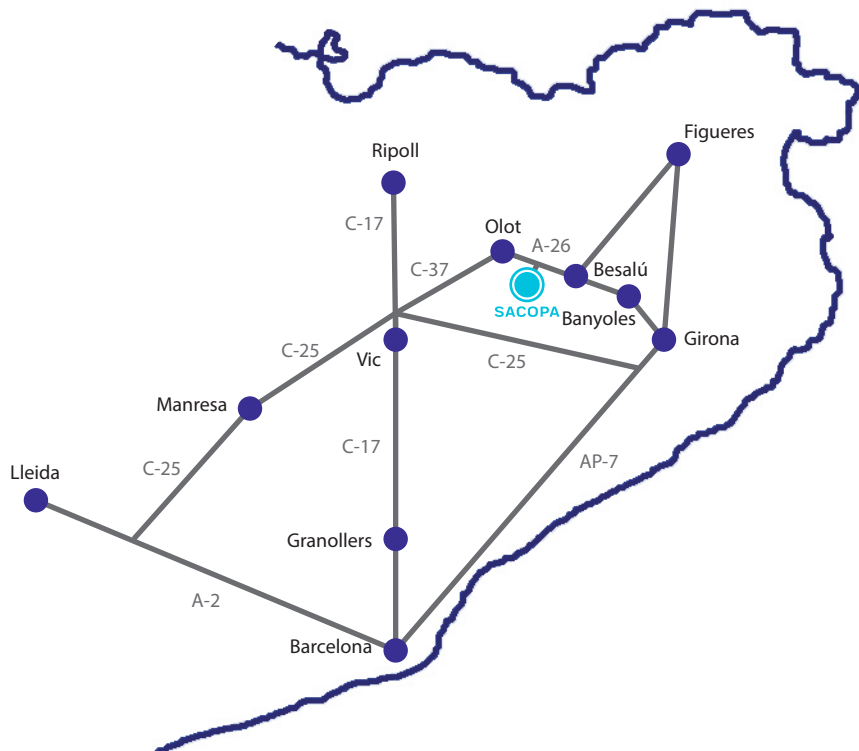

SACOPA Sant Jaume de Llierca

BARCELONA	→	GIRONA	→	BESALÚ	→	SACOPA
						10 min
						35 min
						1h 25 min

BARCELONA	→	GRANOLLERS	→	VIC	→	OLOT	→	SACOPA
								10 min
								45 min
								1h 15 min
								1h 35 min

PERPINYÀ	→	FIGUERES	→	BESALÚ	→	SACOPA
						10 min
						30 min
						1h 10 min

☎ +34 972 28 72 72
 Polígon Poliger Sud,
 Sector I, s/n - 17854
 Sant Jaume de Llierca

📍 42.21415, 2.59349