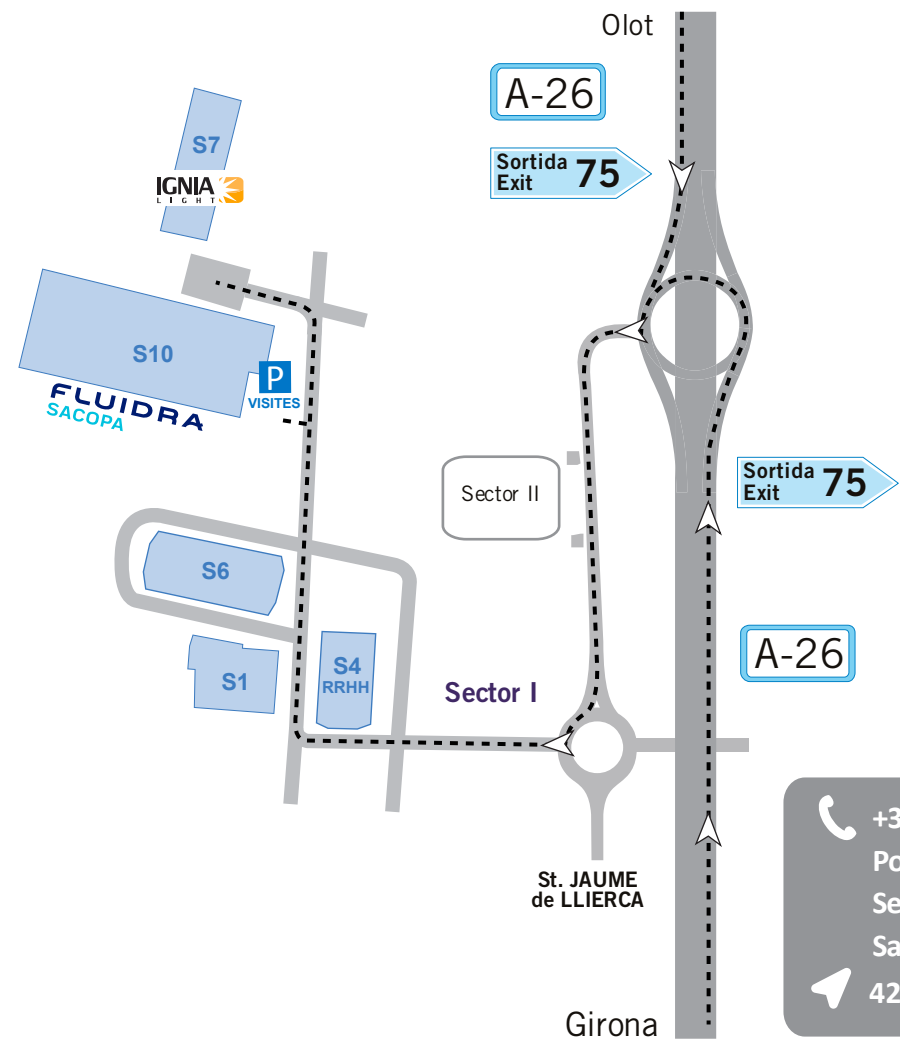

SACOPA Sant Jaume de Llierca

BARCELONA	→	GIRONA	→	BESALÚ	→	SACOPA
						10 min
						35 min
						1h 25 min

BARCELONA	→	GRANOLLERS	→	VIC	→	OLOT	→	SACOPA
								10 min
								45 min
								1h 15 min
								1h 35 min

PERPINYÀ	→	FIGUERES	→	BESALÚ	→	SACOPA
						10 min
						30 min
						1h 10 min

☎ +34 972 28 72 72
 Polígon Poliger Sud,
 Sector I, s/n - 17854
 Sant Jaume de Llierca

📍 42.21415, 2.59349