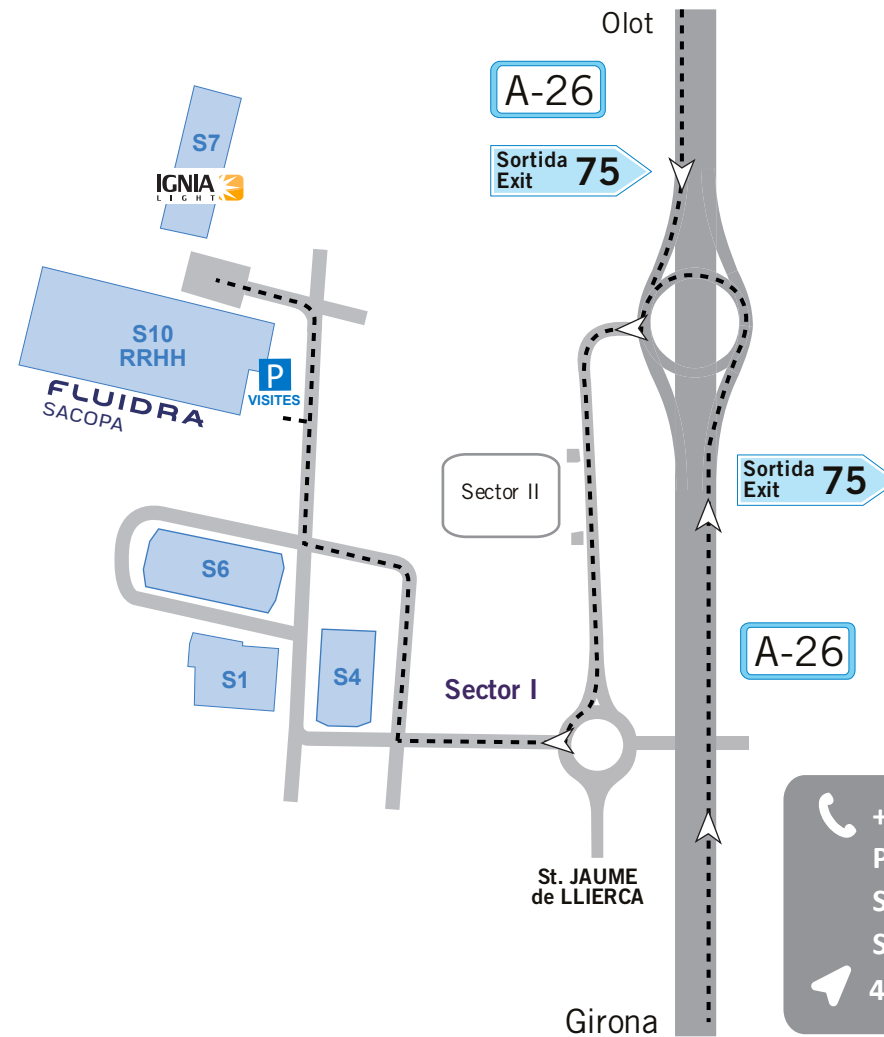

# SACOPA: SANT JAUME DE LLIERCA

BARCELONA → GIRONA → BESALÚ → SACOPA			
			10 min
			35 min
			1h 25 min

BARCELONA → GRANOLLERS → VIC → OLOT → SACOPA			
			10 min
			45 min
			1h 15 min
			1h 35 min

PERPINYÀ → FIGUERES → BESALÚ → SACOPA			
			10 min
			30 min
			1h 10 min