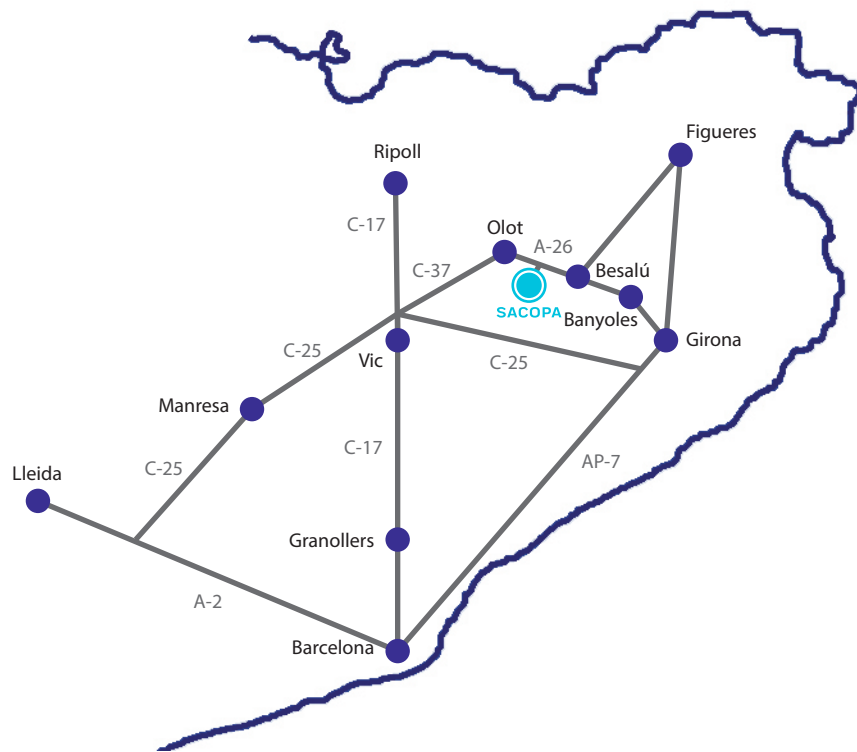

# SACOPA: SANT JAUME DE LLIERCA

BARCELONA → GIRONA → BESALÚ → SACOPA			
			10 min
			35 min
			1h 25 min

BARCELONA → GRANOLLERS → VIC → OLOT → SACOPA			
			10 min
			45 min
			1h 15 min
			1h 35 min

PERPINYÀ → FIGUERES → BESALÚ → SACOPA			
			10 min
			30 min
			1h 10 min

 +34 972 28 72 72  
 Polígon Poliger Sud,  
 Sector I, s/n - 17854  
 Sant Jaume de Llierca  
 42.21415, 2.59349