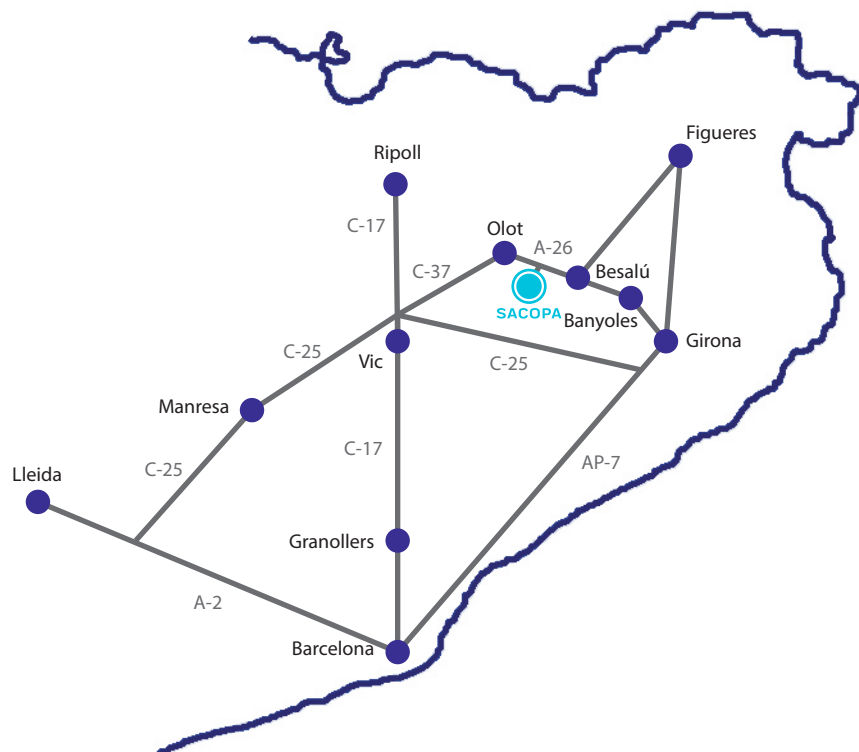

# SACOPA: SANT JAUME DE LLIERCA

BARCELONA → GIRONA → BESALÚ → SACOPA			
			10 min
			35 min
			1h 25 min

BARCELONA → GRANOLLERS → VIC → OLOT → SACOPA			
			10 min
			45 min
			1h 15 min
			1h 35 min

PERPINYÀ → FIGUERES → BESALÚ → SACOPA			
			10 min
			30 min
			1h 10 min

 +34 972 28 72 72  
 Polígon Poliger Sud,  
 Sector I, s/n - 17854  
 Sant Jaume de Llerca  
 42.21415, 2.59349