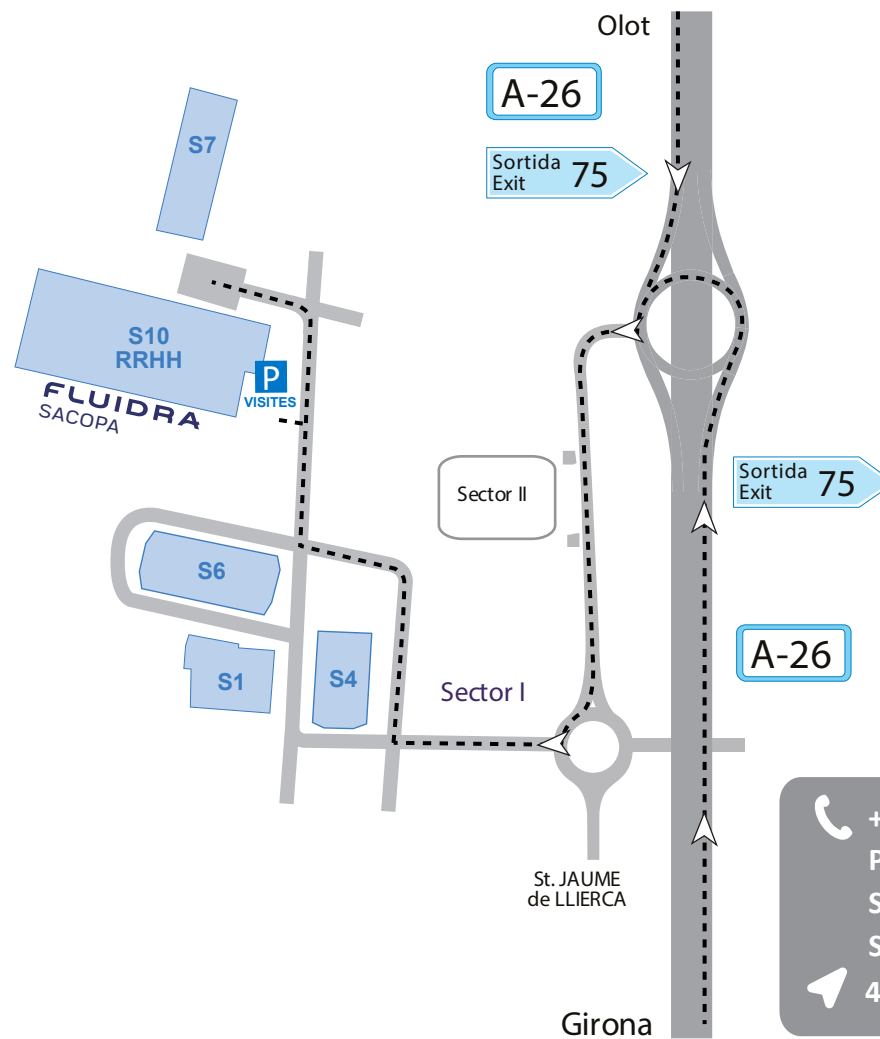

# SACOPA: SANT JAUME DE LLIERCA

BARCELONA → GIRONA → BESALÚ → SACOPA			
			10 min
			35 min
			1h 25 min

BARCELONA → GRANOLLERS → VIC → OLOT → SACOPA			
			10 min
			45 min
			1h 15 min
			1h 35 min

PERPINYÀ → FIGUERES → BESALÚ → SACOPA			
			10 min
			30 min
			1h 10 min